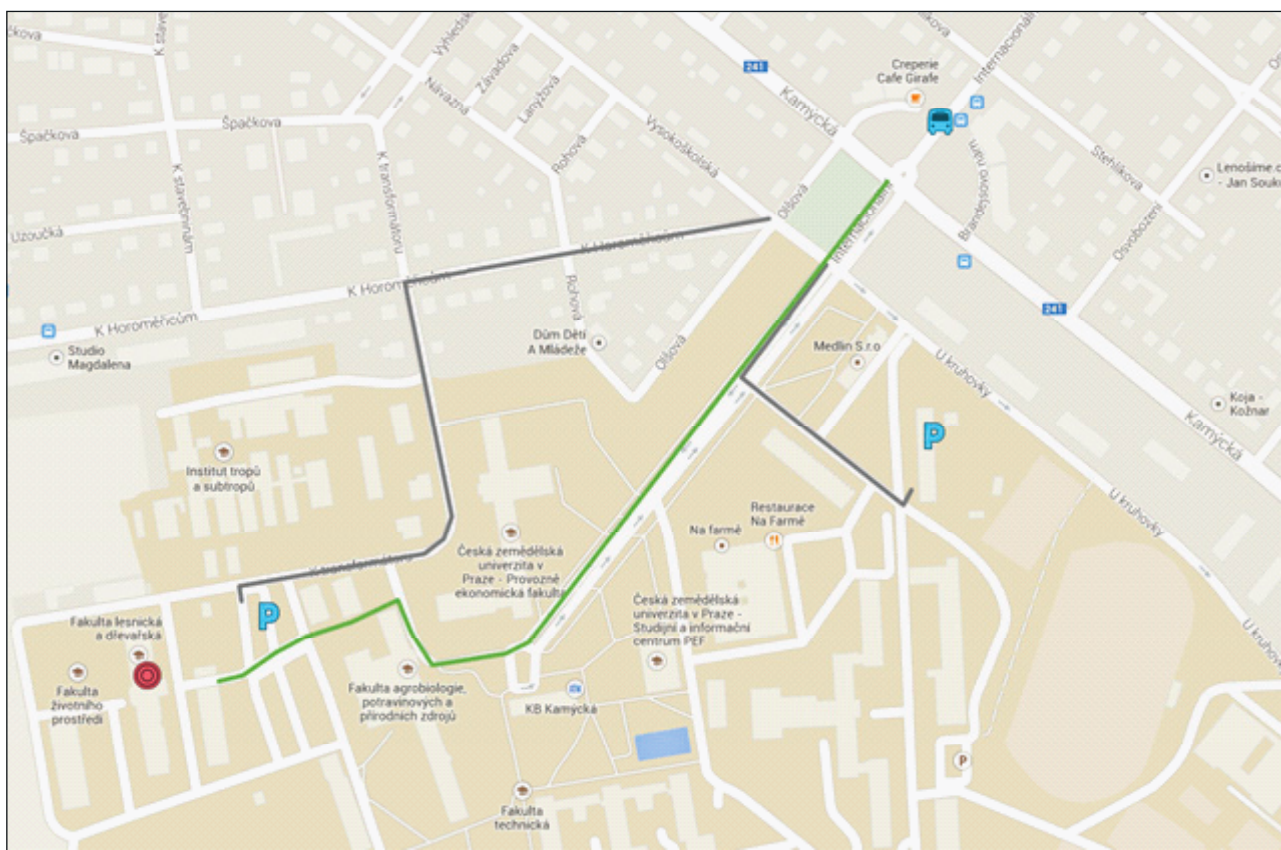

# kudy k nám

Plánek kampusu je na stránkách fakulty: <http://www.fld.czu.cz/cs/?r=3464>

V kampusu univerzity je možnost parkovat na vyznačených parkovištích.